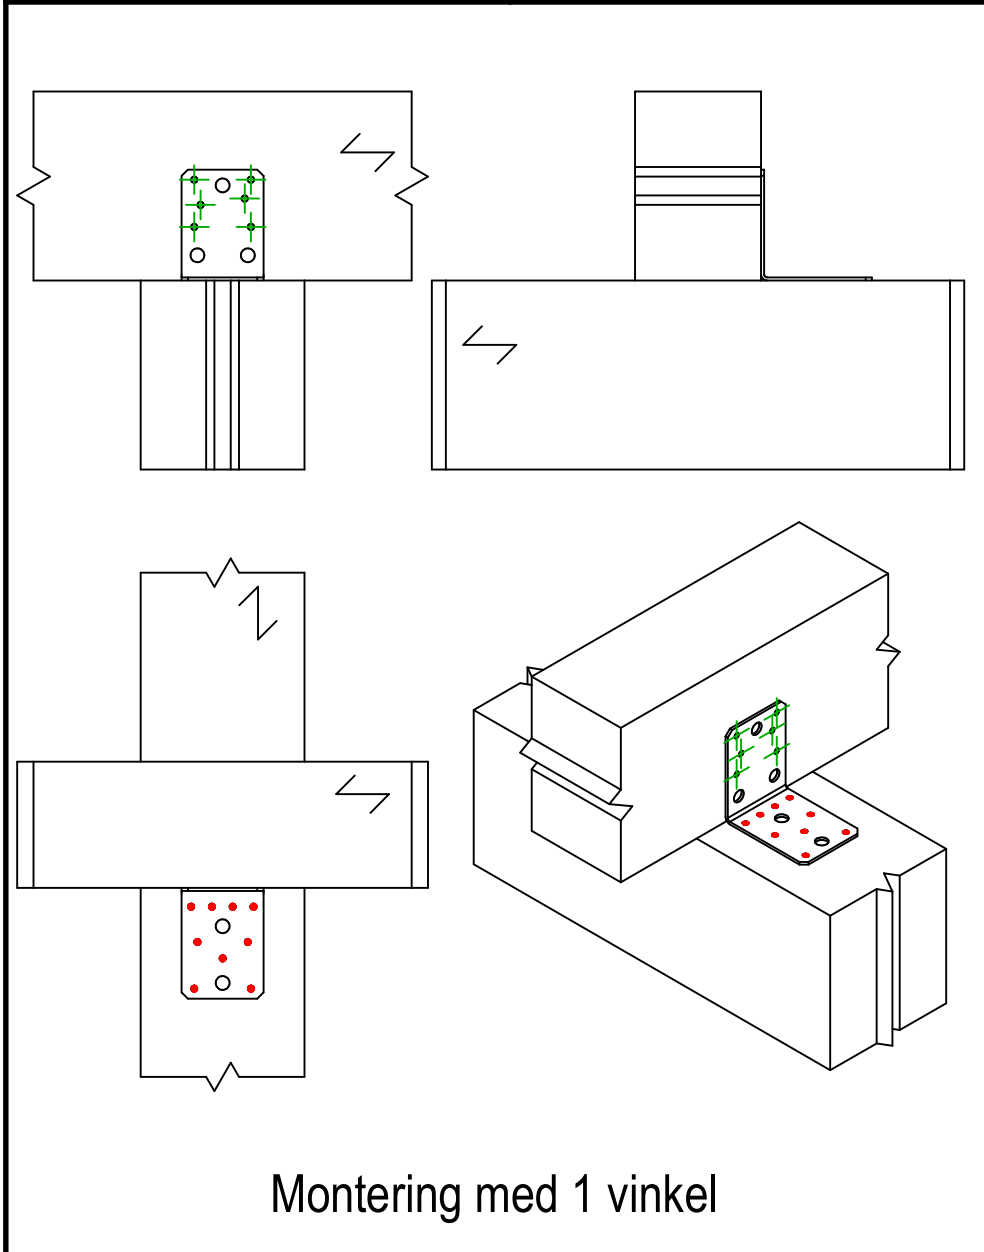

Art. Nr.	=	AB90	
Festemidler	=	Tre til Tre	Bjelke til bjelke
Type festemiddel	=	Full utspikring	Spikermønster 1

Montering med 1 vinkel

Montering med 2 vinkler

	Symbol	Festemidler	Art. Nr.	Antall
Festemidler i hovedbjelke		CNA	CNA4.0X35/40/50/60	9
		CSA	CSA5.0X35/40/50	
		-	-	
Festemidler i sekundærbjelke		CNA	CNA4.0X35/40/50/60	6
		CSA	CSA5.0X35/40/50	
		-	-	