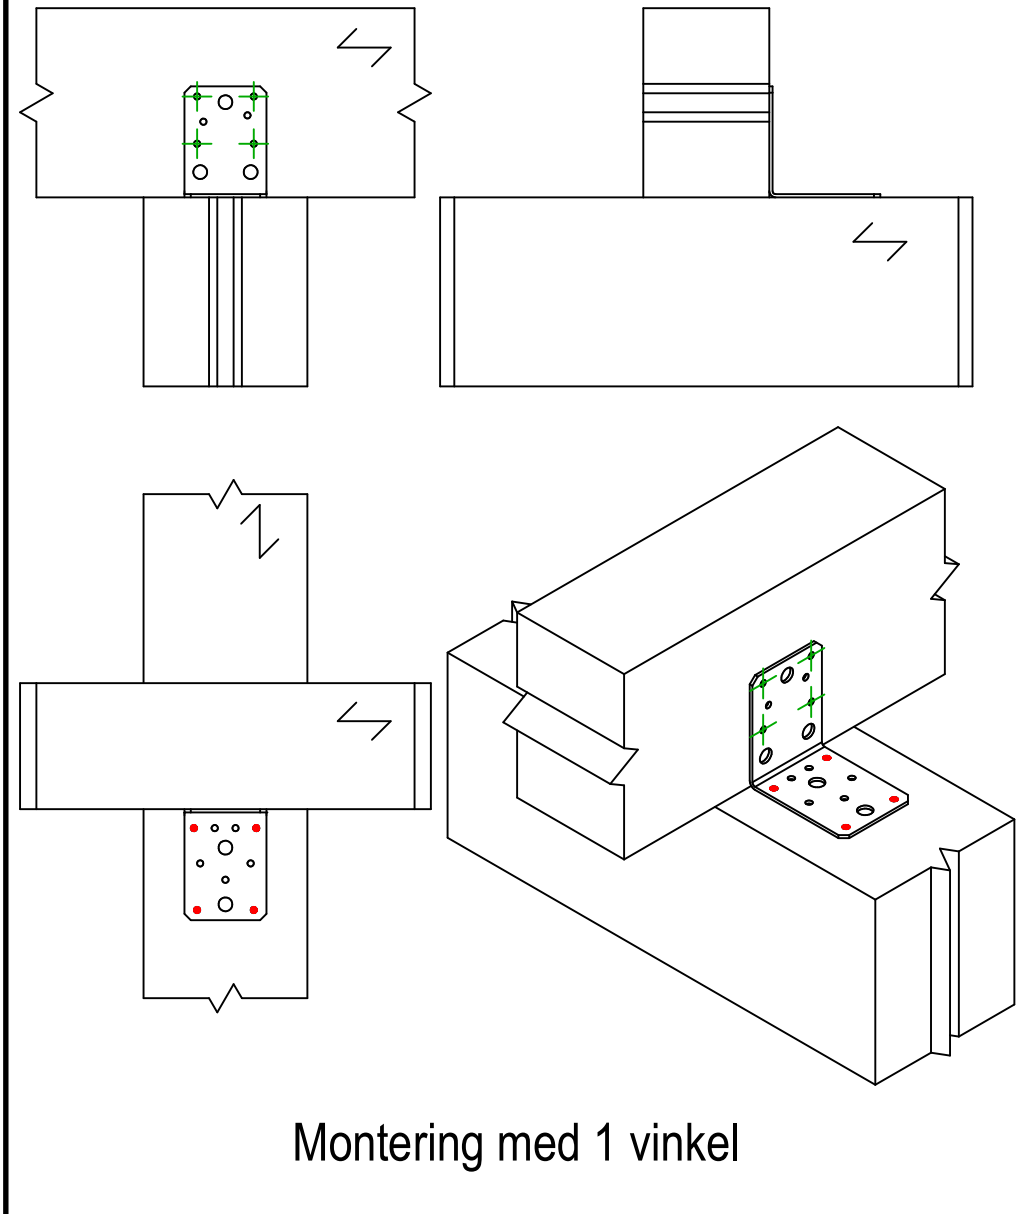

<b>Art. Nr.</b>	=	AB90	
<b>Festemidler</b>	=	Tre til Tre	Bjelke til bjelke
<b>Type festemiddel</b>	=	Delvis utspikring	Innfestingsmønster 2

	Symbol	Festemidler	Art. Nr.	Antall
Festemidler i hovedbjelke		CNA	CNA4.0X35/40/50/60	4
		CSA	CSA5.0X35/40/50	
		-	-	
Festemidler i sekundærbjelke		CNA	CNA4.0X35/40/50/60	4
		CSA	CSA5.0X35/40/50	
		-	-	